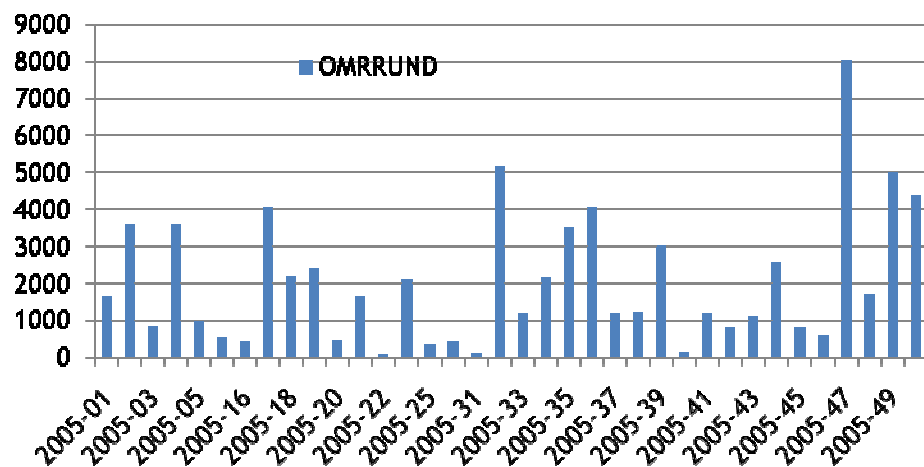

KVANTUM PR UKE I 2005