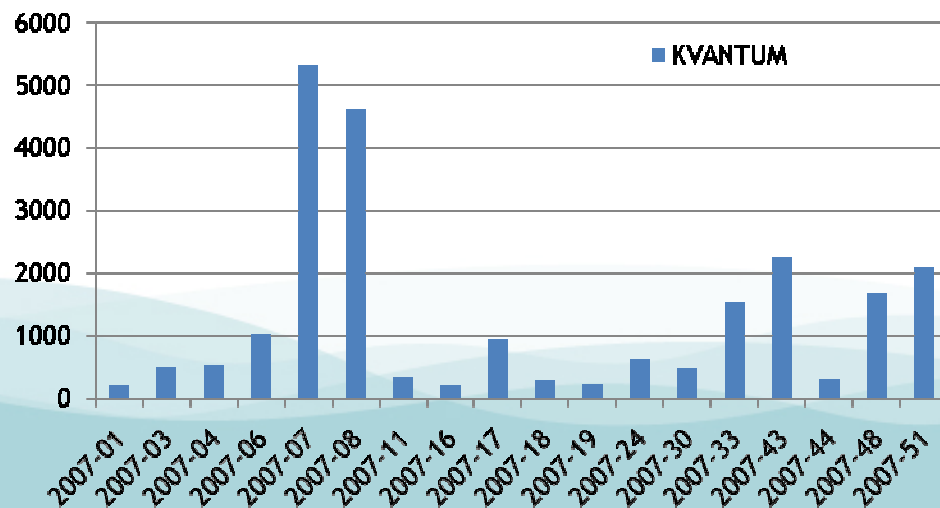

KVANTUM PR UKE I 2007