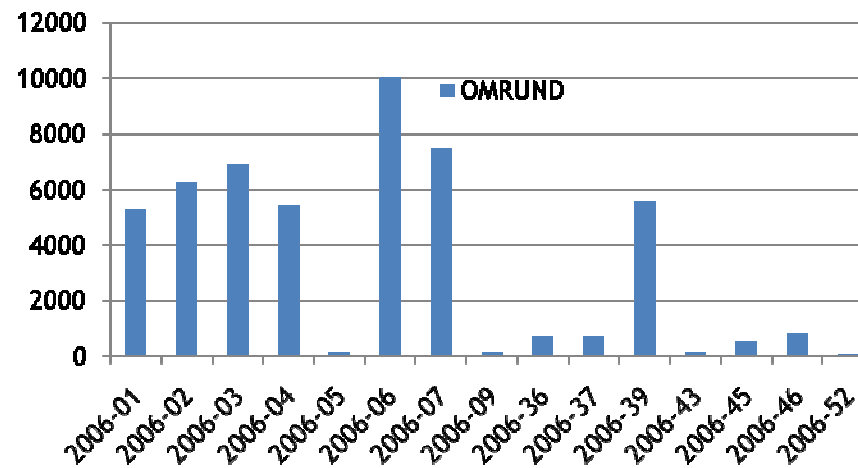

KVANTUM PR UKE I 2006