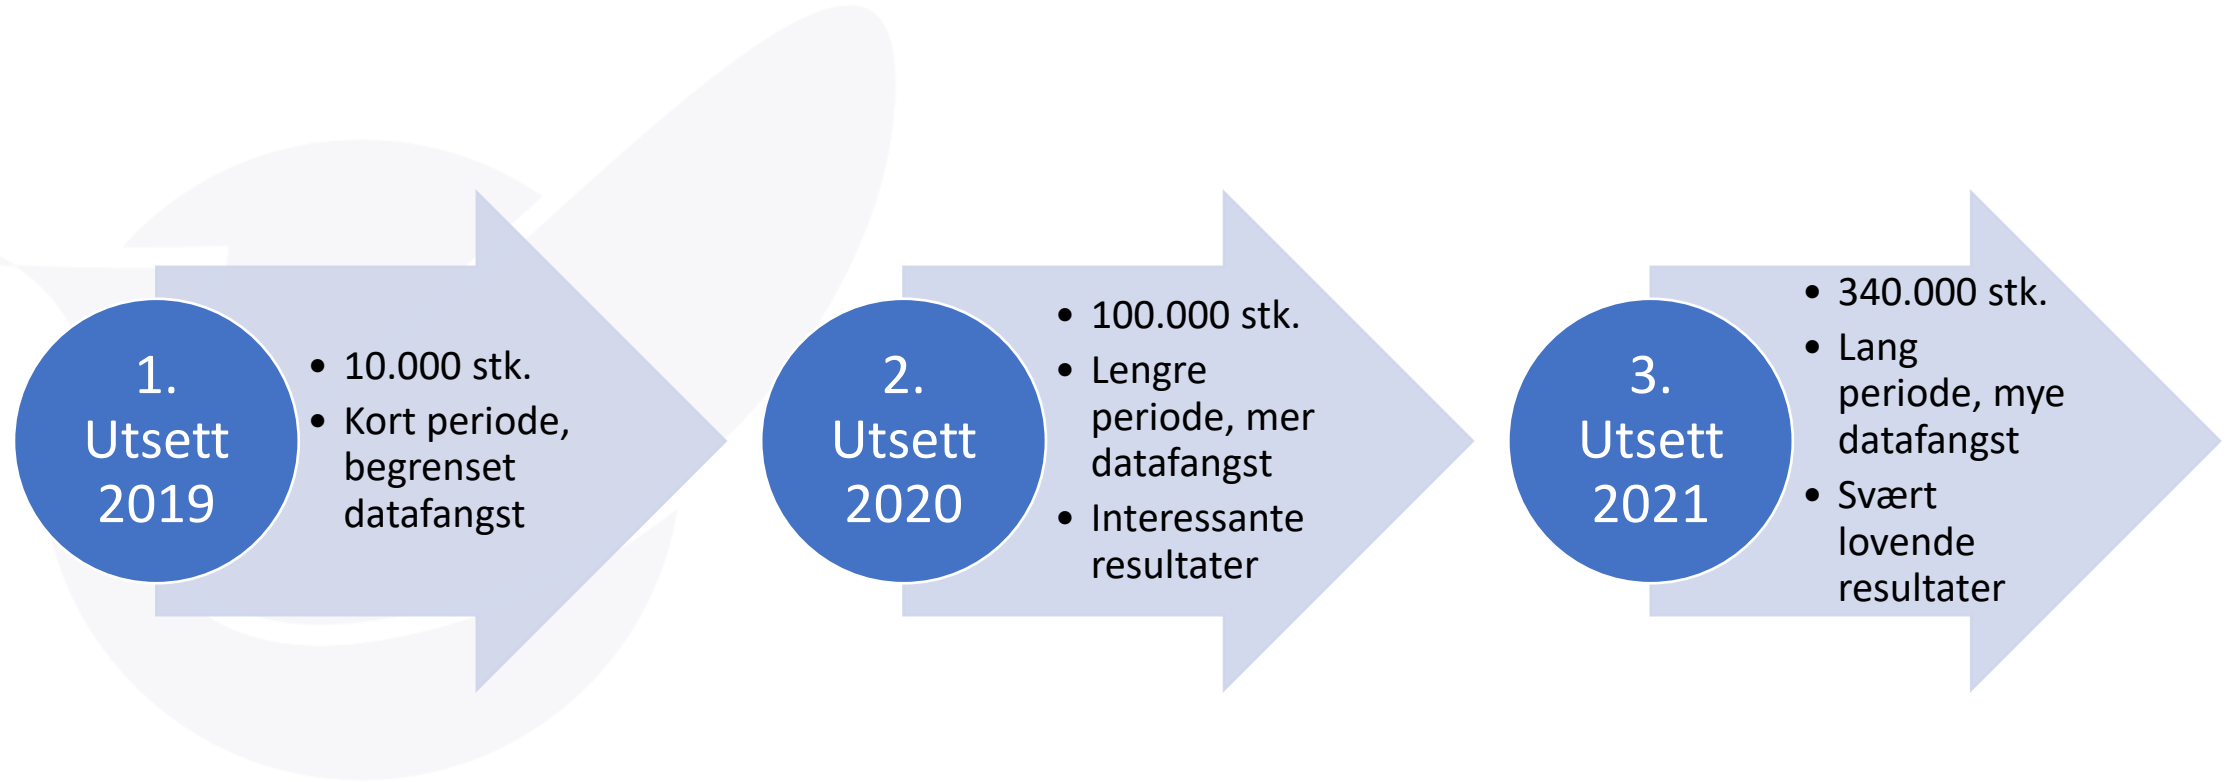

Erfaringer med dyp drift

- utnytte naturgitte fortrinn langs kysten

Tronn-Ove Øren - Prosjektleder Utvikling

Utviklingskonsesjon Atlantis Subsea Farming

Kunnskapsbase

«Lusebelte» nær overflaten

Oppedal et al 2017

- Atlantis Subsea Farming – storskala
- DypDom – småskala
- Utvikle og teste nedsenkete merder med luftlomme med fokus på fiskeatferd, produksjonseffektivitet og dyrevelferd

Nautilus

Nautilus Stor copy

Veien videre fra Atlantis: Nautilus realiseres