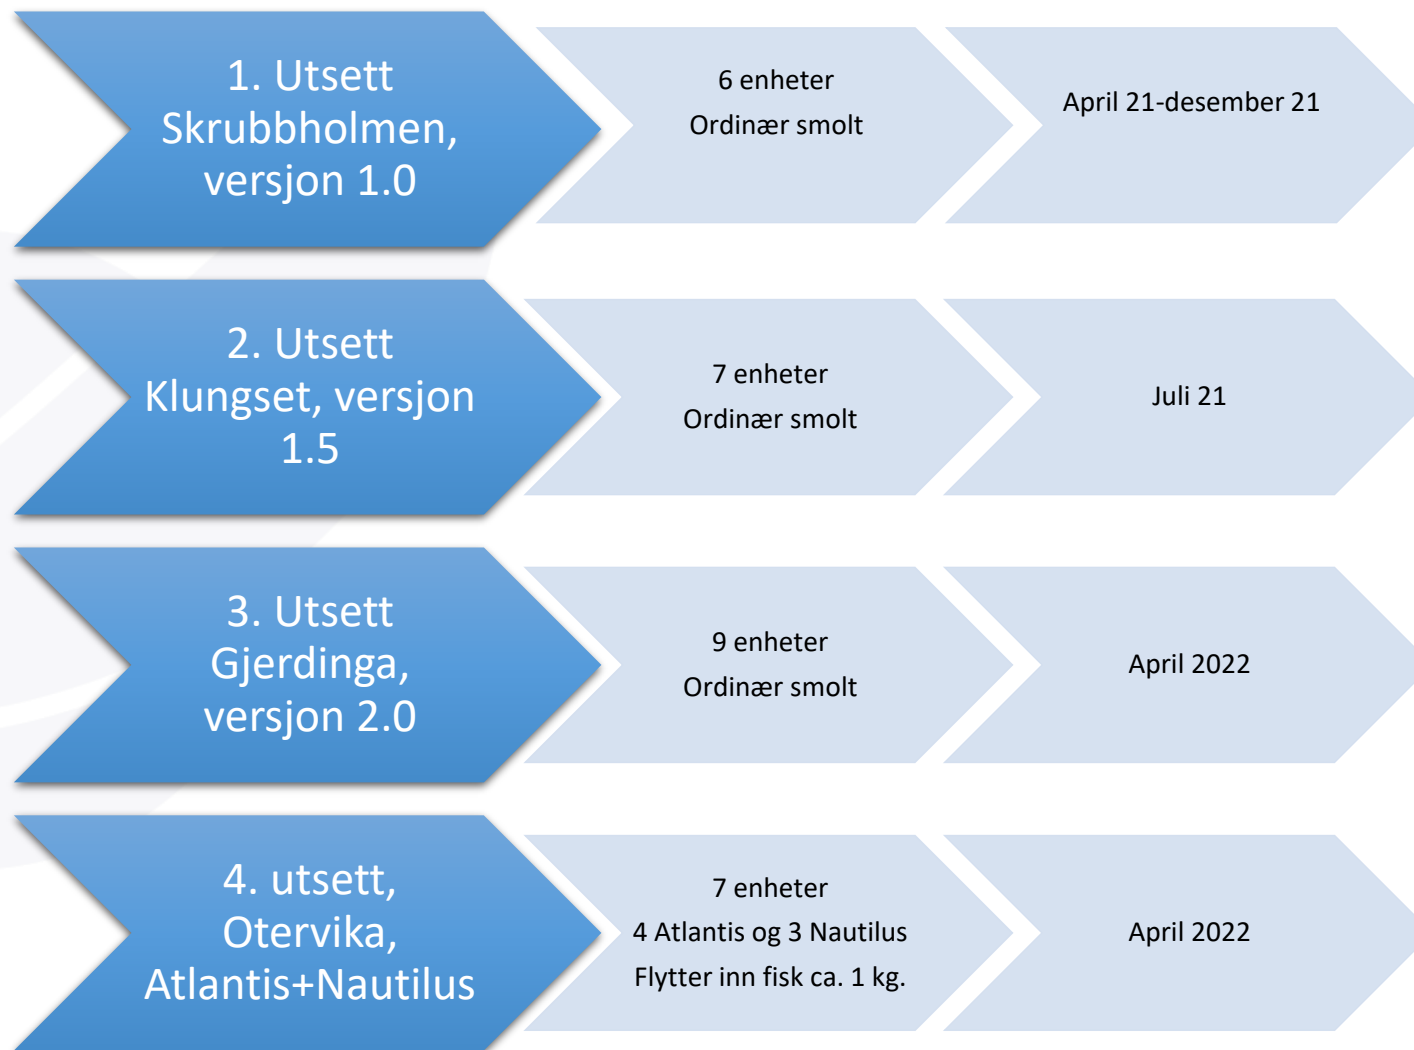

Erfaringer med dyp drift

- utnytte naturgitte fortrinn langs kysten

Tronn-Ove Øren - Prosjektleder Utvikling

Utviklingskonsesjon Atlantis Subsea Farming

Kunnskapsbase

«Lusebelte» nær overflaten

Oppedal et al 2017

- Atlantis Subsea Farming – storskala
- DypDom – småskala
- Utvikle og teste nedsenkete merder med luftlomme med fokus på fiskeatferd, produksjonseffektivitet og dyrevelferd

Nautilus

Nautilus Stor copy

Veien videre fra Atlantis: Nautilus realiseres