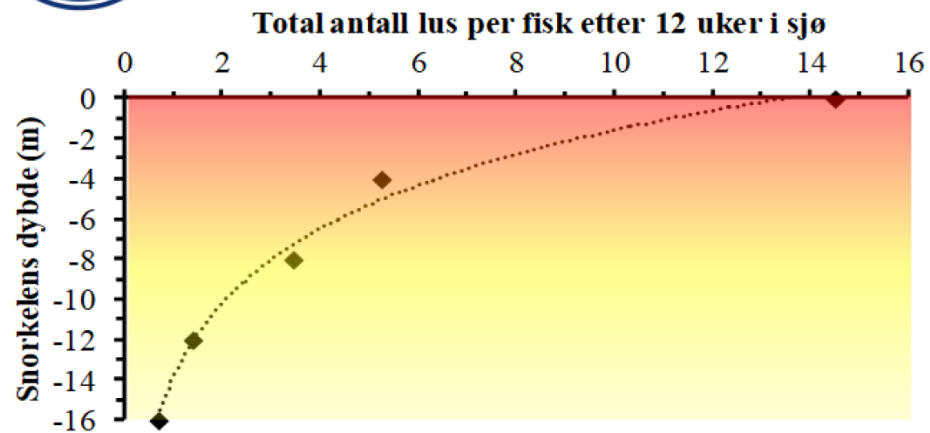

Kunnskapsbase

«Lusebelte» nær overflaten

Oppedal et al 2017

- Atlantis Subsea Farming – storskala
- DypDom – småskala
- Utvikle og teste nedsenkete merder med luftlomme med fokus på fiskeatferd, produksjonseffektivitet og dyrevelferd