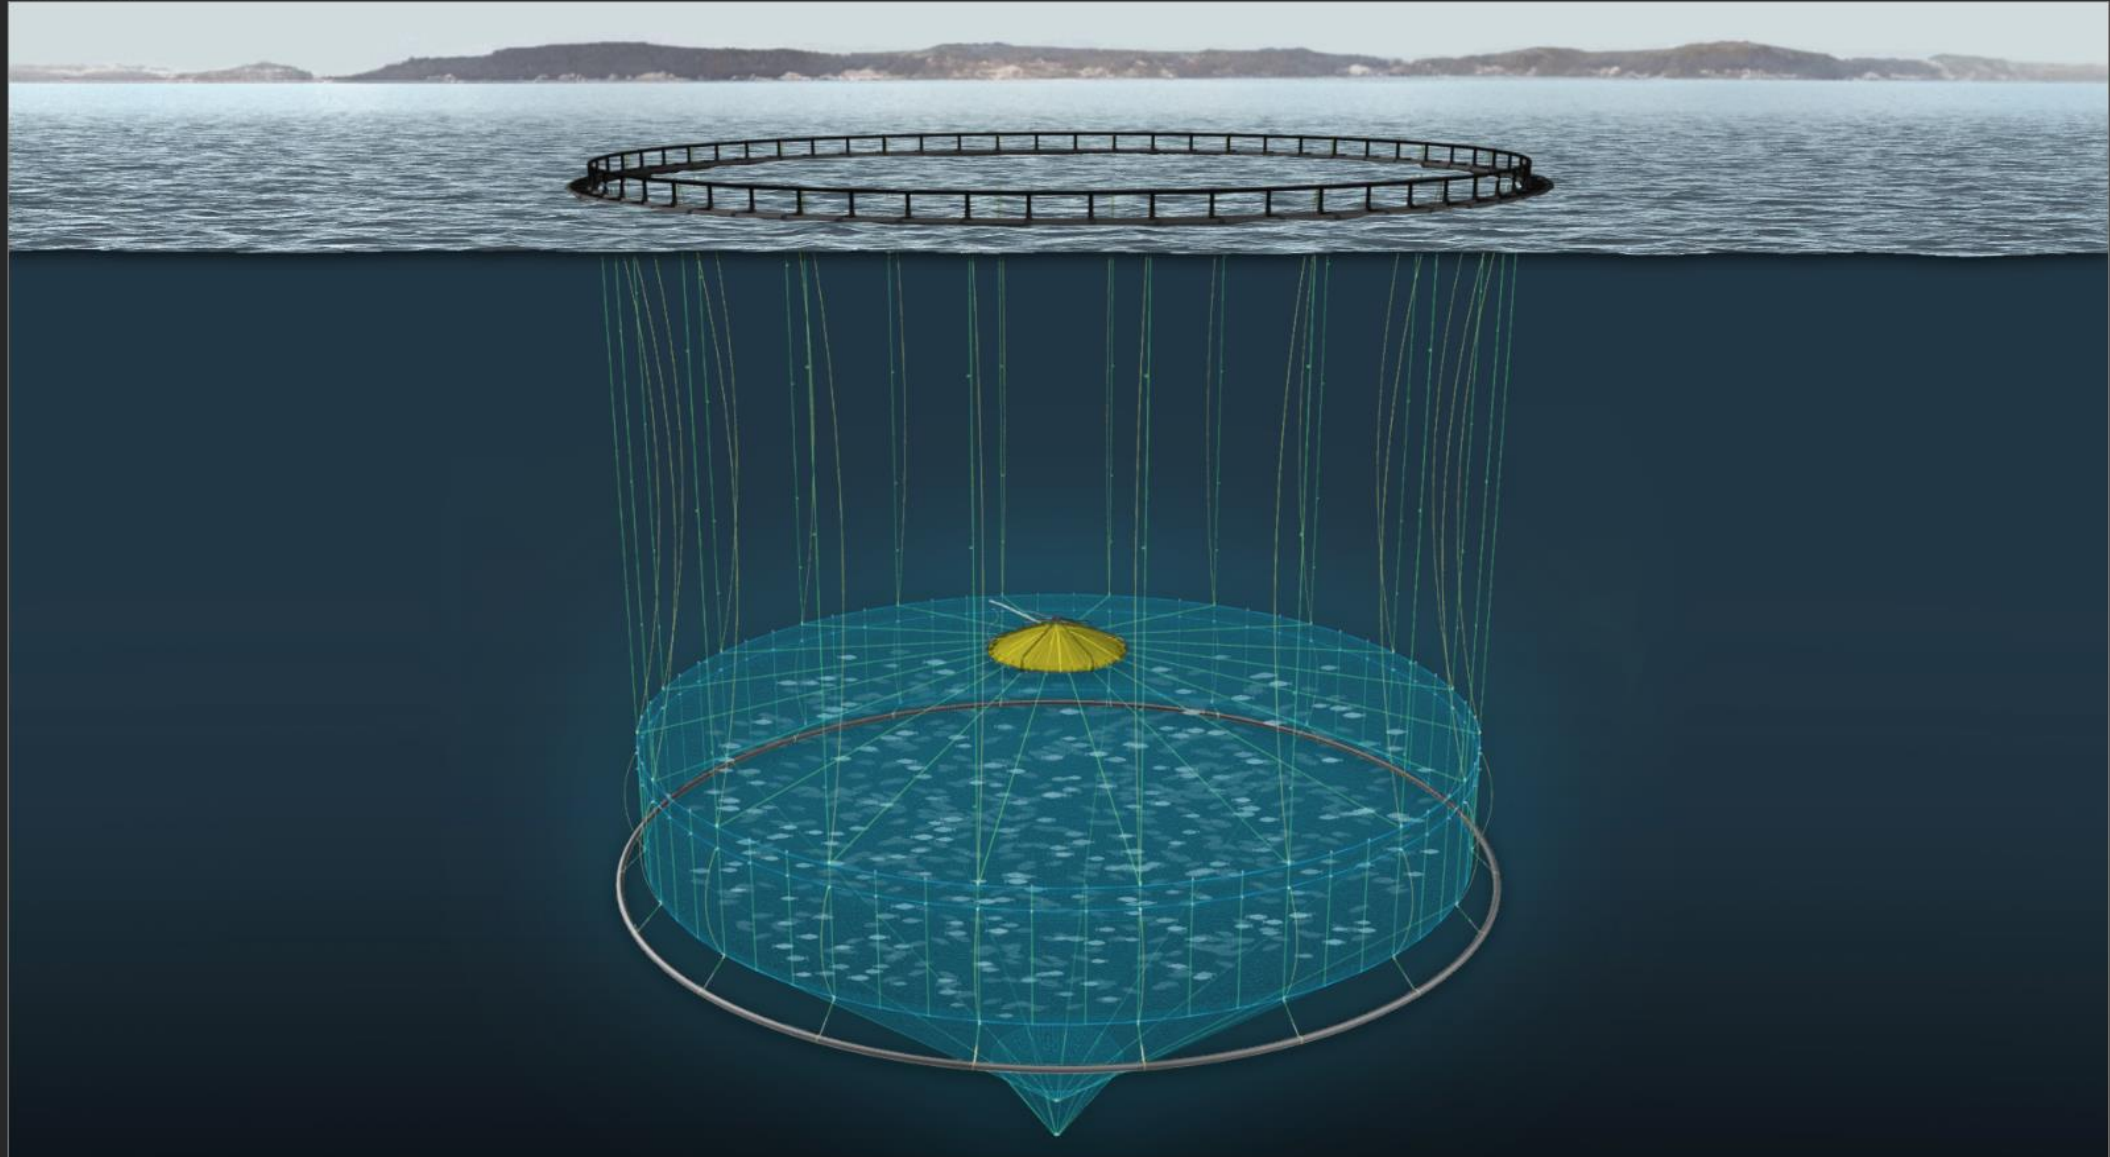

Erfaringer med dyp drift

- utnytte naturgitte fortrinn langs kysten

Tronn-Ove Øren - Prosjektleder Utvikling

Utviklingskonsesjon Atlantis Subsea Farming

Kunnskapsbase

«Lusebelte» nær overflaten

Oppedal et al 2017

- Atlantis Subsea Farming – storskala
- DypDom – småskala
- Utvikle og teste nedsenkete merder med luftlomme med fokus på fiskeatferd, produksjonseffektivitet og dyrevelferd

Nautilus

Nautilus Stor copy

Veien videre fra Atlantis: Nautilus realiseres