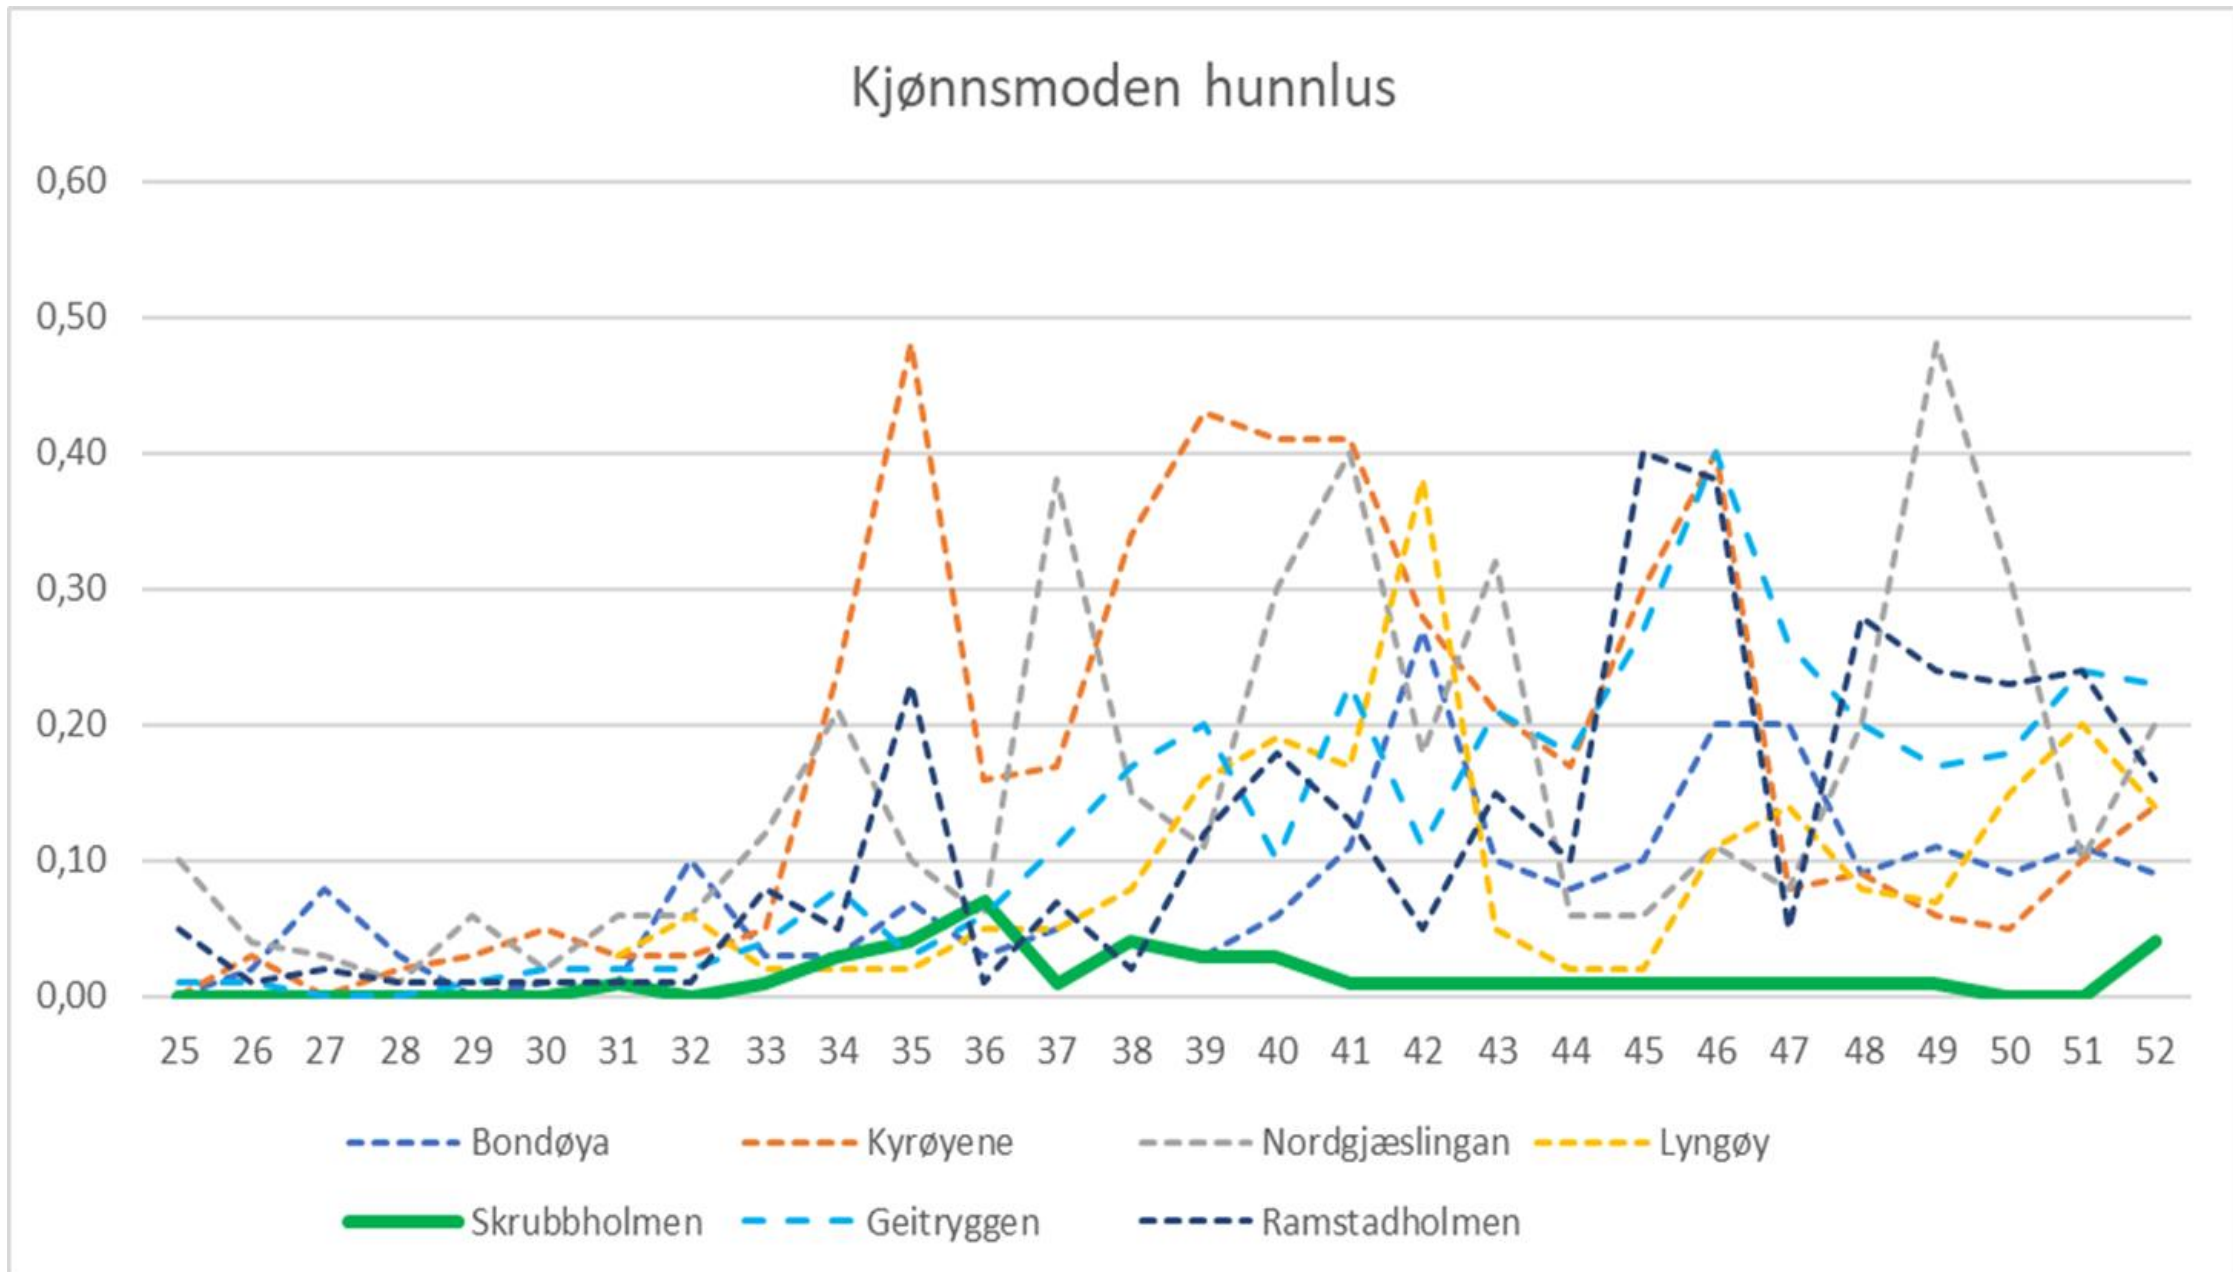

Sammenligning sone Vikna Sør, kjønnsmodne hunnlus

Behandlinger i sone Vikna Sør 2021

Uke	Bondøya	Kyrøyene	Nordgjæslingan	Lyngøy	Skrubbholmen	Geitryggen	Ramstadholmen
25							Fôr
26		Fôr	Fôr				
27							
28							
29							
30						Fôr	
31							
32							
33							
34						Fôr	
35							
36		Mekanisk					Mekanisk
37							
38			Mekanisk				
39	Mekanisk					Mekanisk	
40		Mekanisk					
41	Fôr						
42		Mekanisk	Mekanisk			Mekanisk	Mekanisk
43	Mekanisk	Mekanisk		Mekanisk			
44		Mekanisk	Mekanisk				
45							
46						Mekanisk	
47		Mekanisk				Mekanisk	Mekanisk
48	Mekanisk			Mekanisk		Mekanisk	
49							
50			Mekanisk				
51			Mekanisk				
52						Mekanisk	Mekanisk